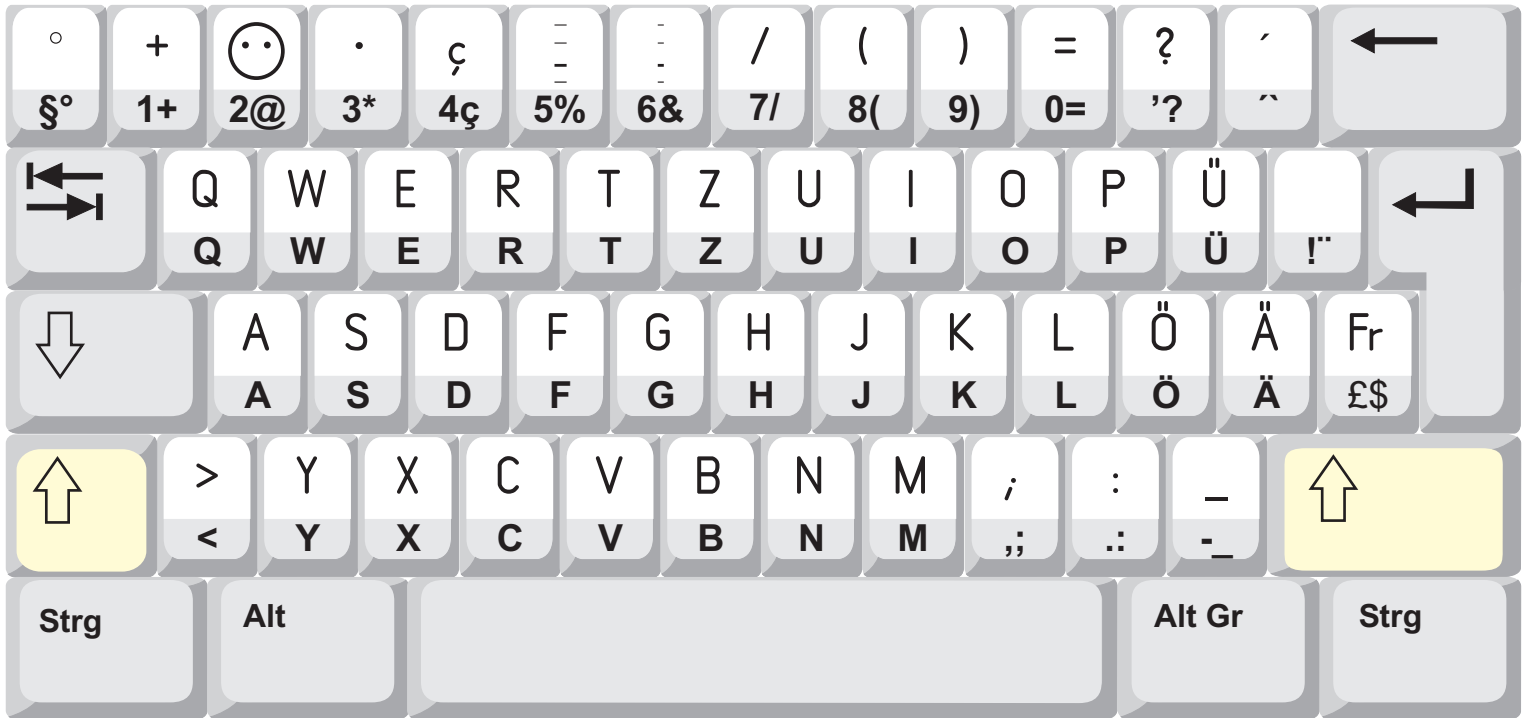

Tastaturbelegung Schweizer Schriften

Stein 1

Normalbelegung - Schweizer Tastatur

Belegung mit „shift“ 