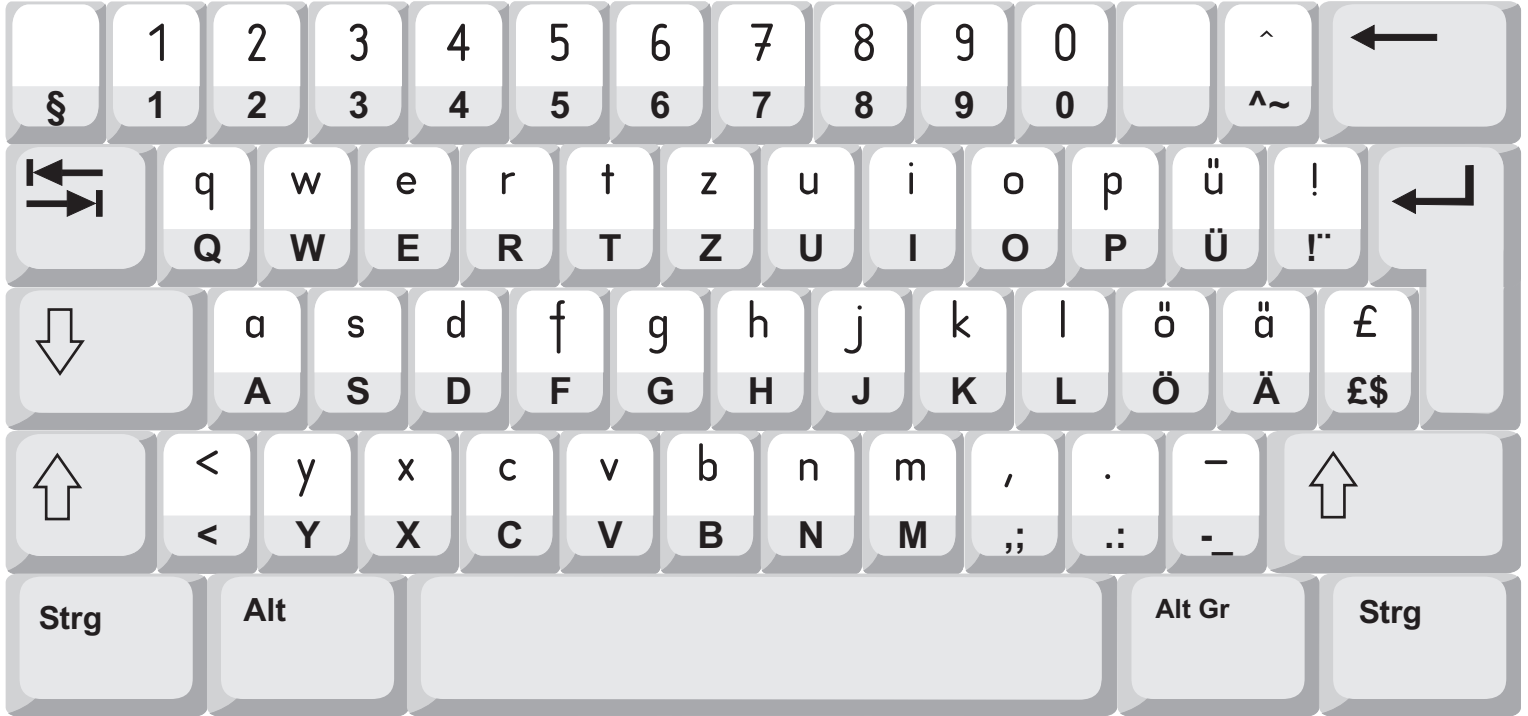

Tastaturbelegung Schweizer Schriften

Stein 1

Normalbelegung - Schweizer Tastatur

Belegung mit „shift“ 